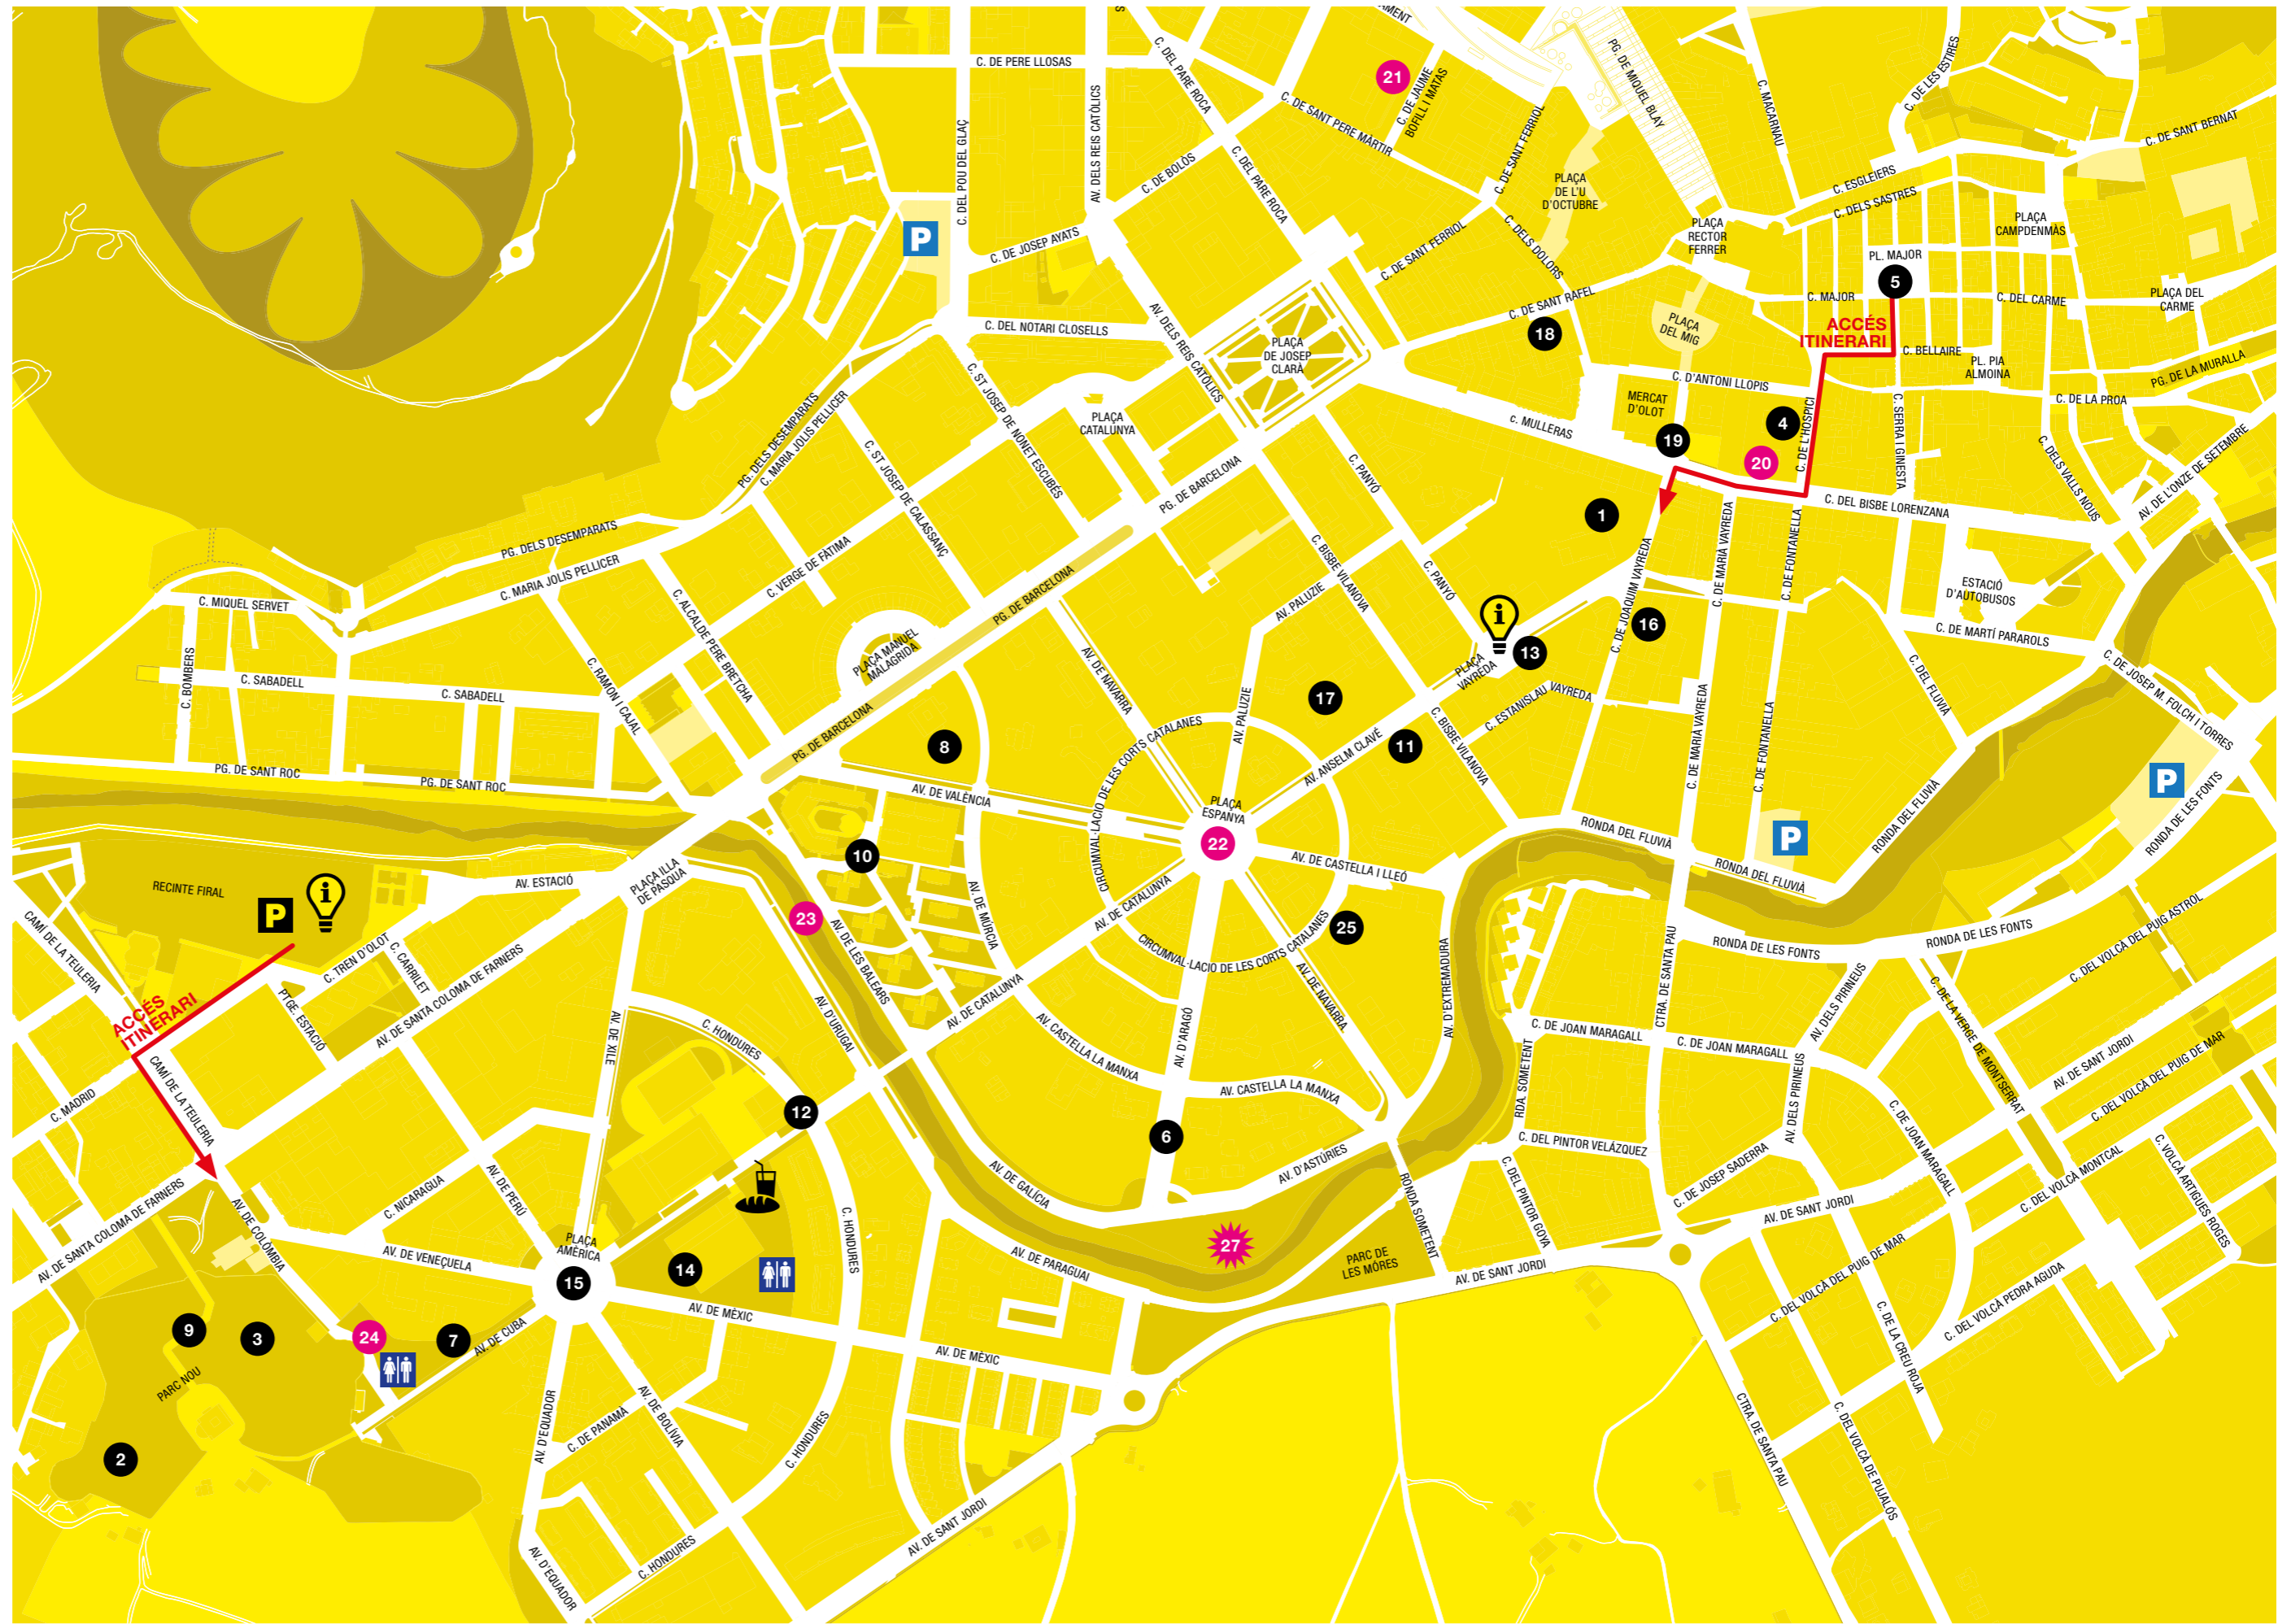

LLUÈRNIA

FESTIVAL DEL FOC I DE LA LLUM

OLOT
10/11 DE NOVEMBRE DE 2023

Amb el suport de:

Amb el patrocini de:

- Instal·lacions divendres i dissabte
- Instal·lacions només dissabte
- Espectacle cloenda
- Informació Lluèrnia
- Espai de restauració
- WC Lavabos
- Pàrquing Lluèrnia
- Altres zones d'aparcament

app Lluèrnia

Descarregueu-vos-la i tingueu tota la informació a mà, compartiu-la i ajudeu-nos a fer difusió del festival.

Amb el suport de:

Descarrega't el programa!